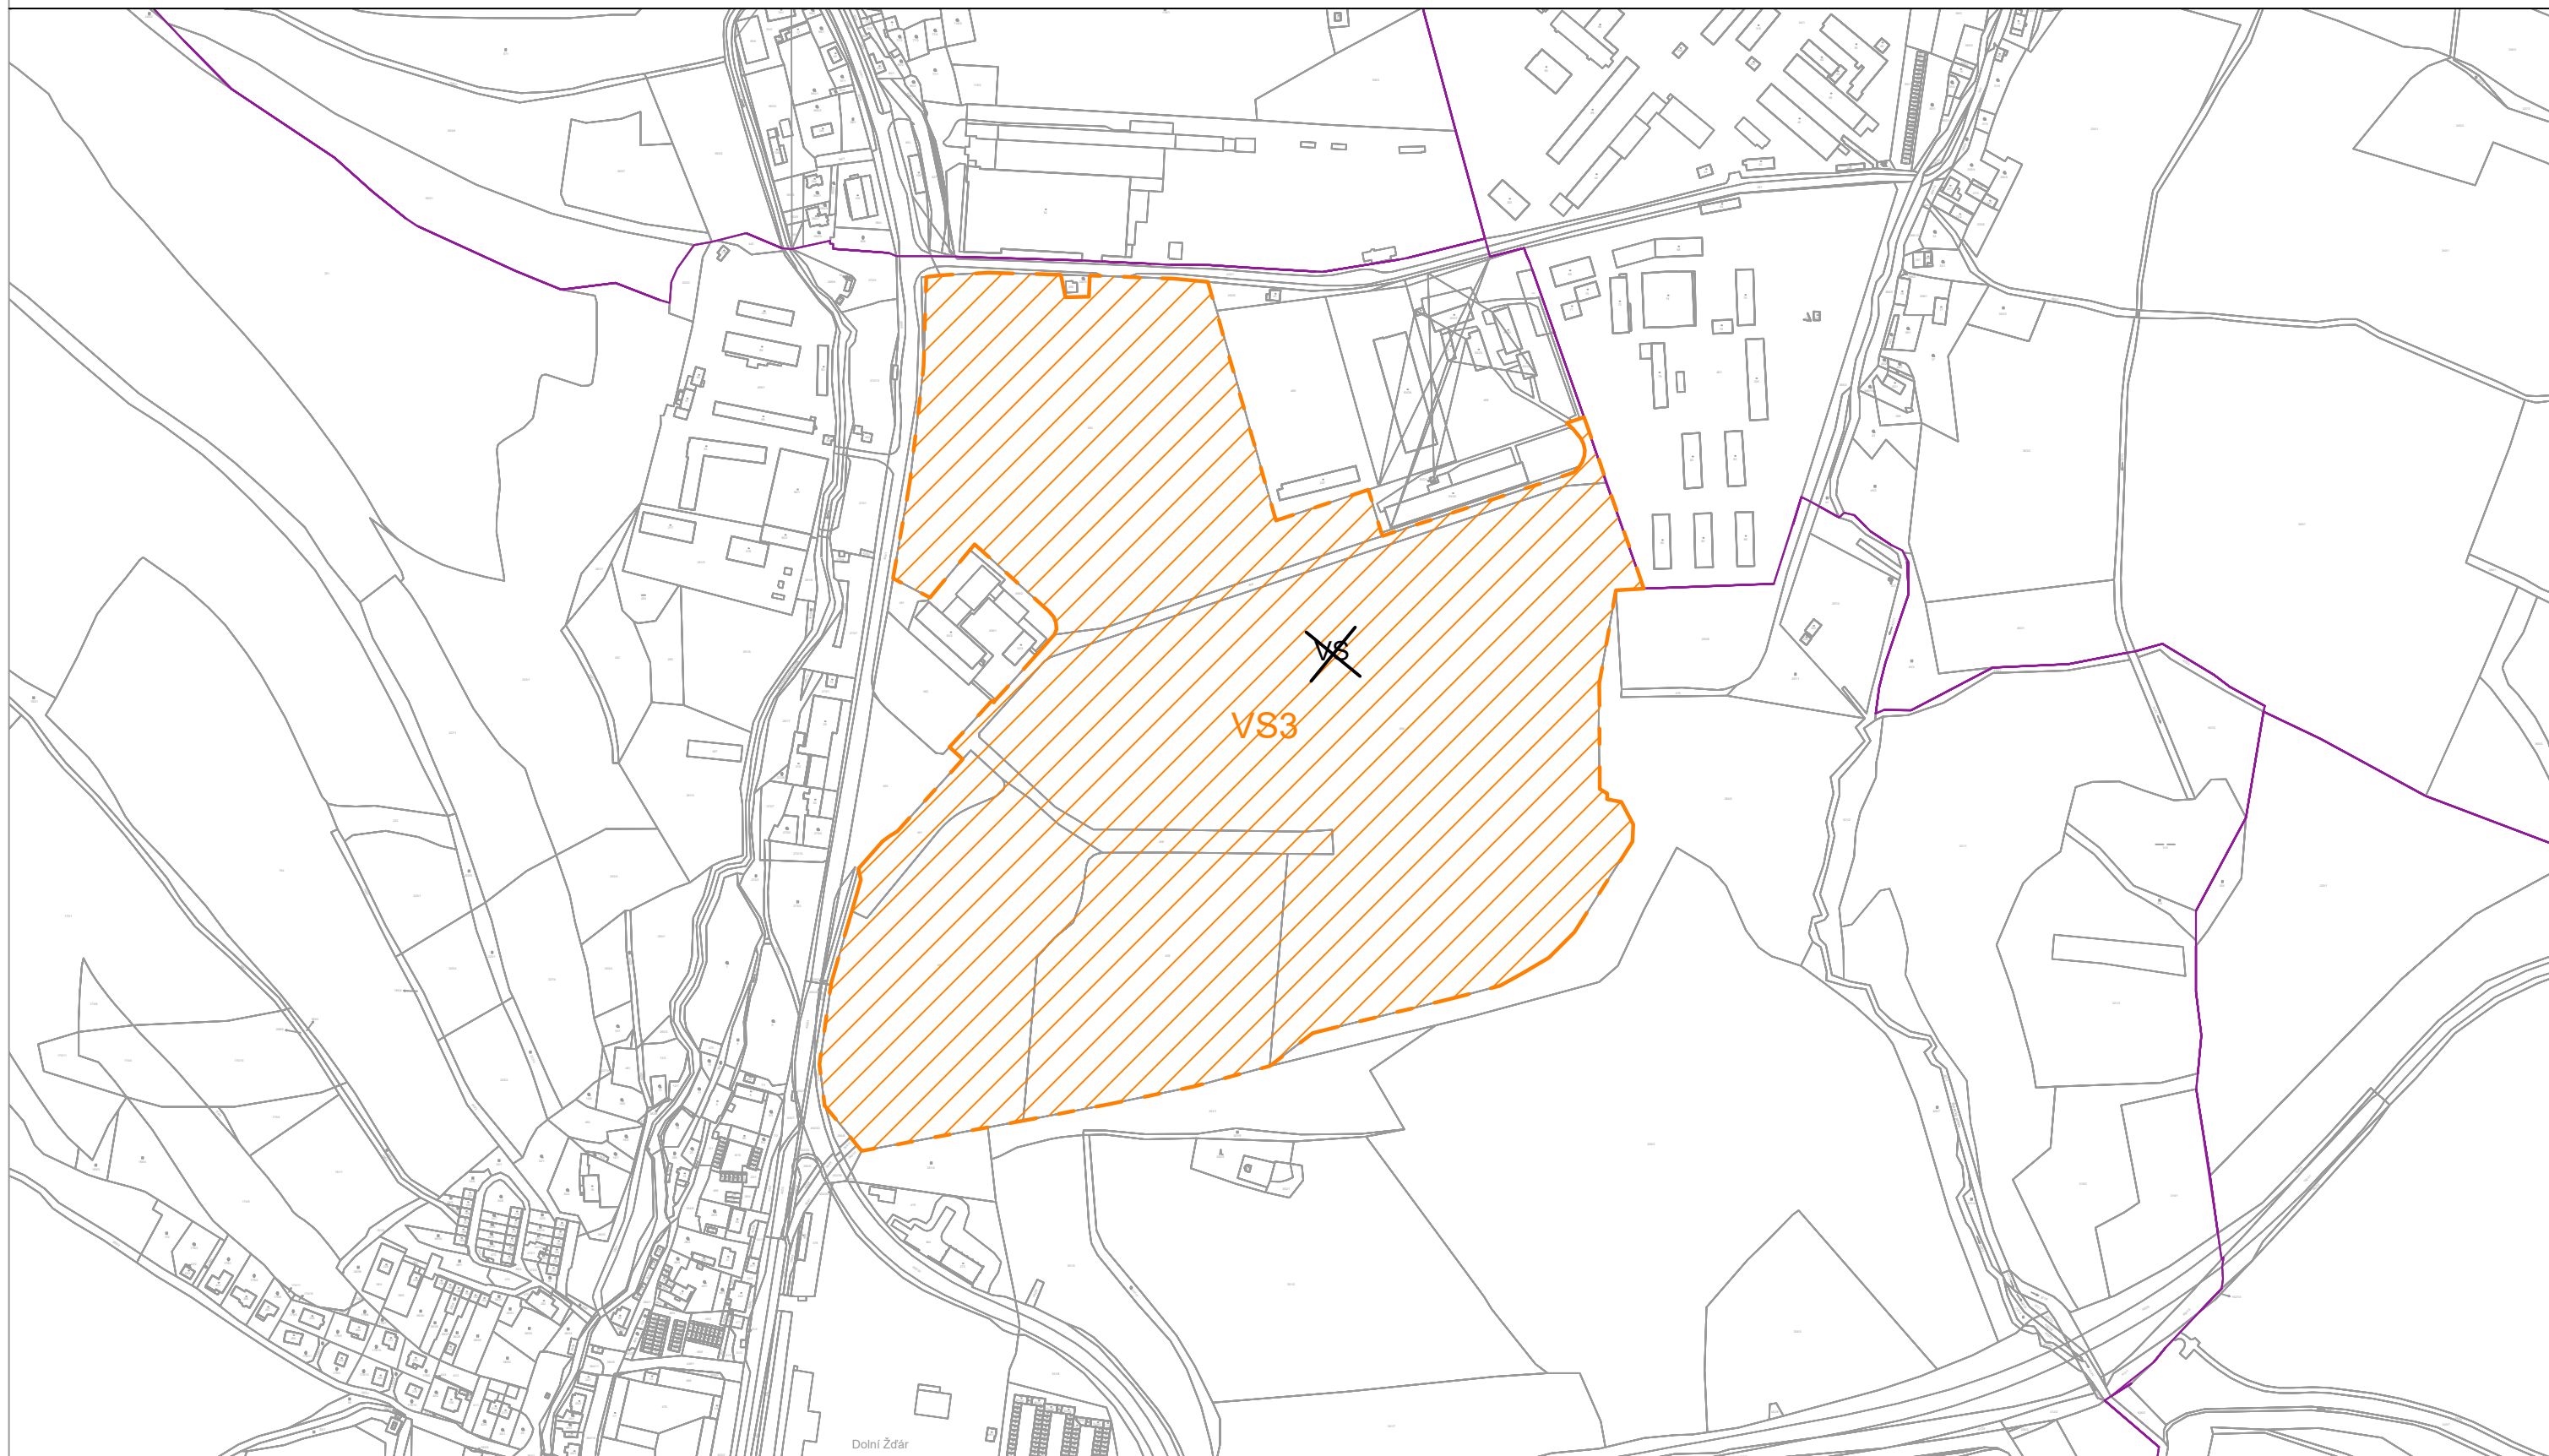

Změna č. 3 Územního plánu Ostrov  
Výřez hlavního výkresu 1:5000

LEGENDA

plochy smíšené výrobní (VS3)

hranice katastrálního území